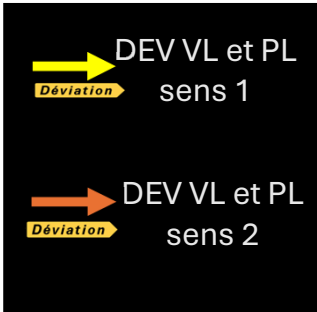

OCP 4

Avenue de la mission Haut Brion
fermée
Entre le 26/02 à 22h au 04/03 à 6h
Suivre déviation Avenue de la Gare

Avenue de la mission Haut Brion
fermée
Entre le 26/02 à 22h au 04/03 à 6h
Suivre déviation Avenue de la Vieille Tour

Dates prévisionnelles
26/02/25 au 04/03