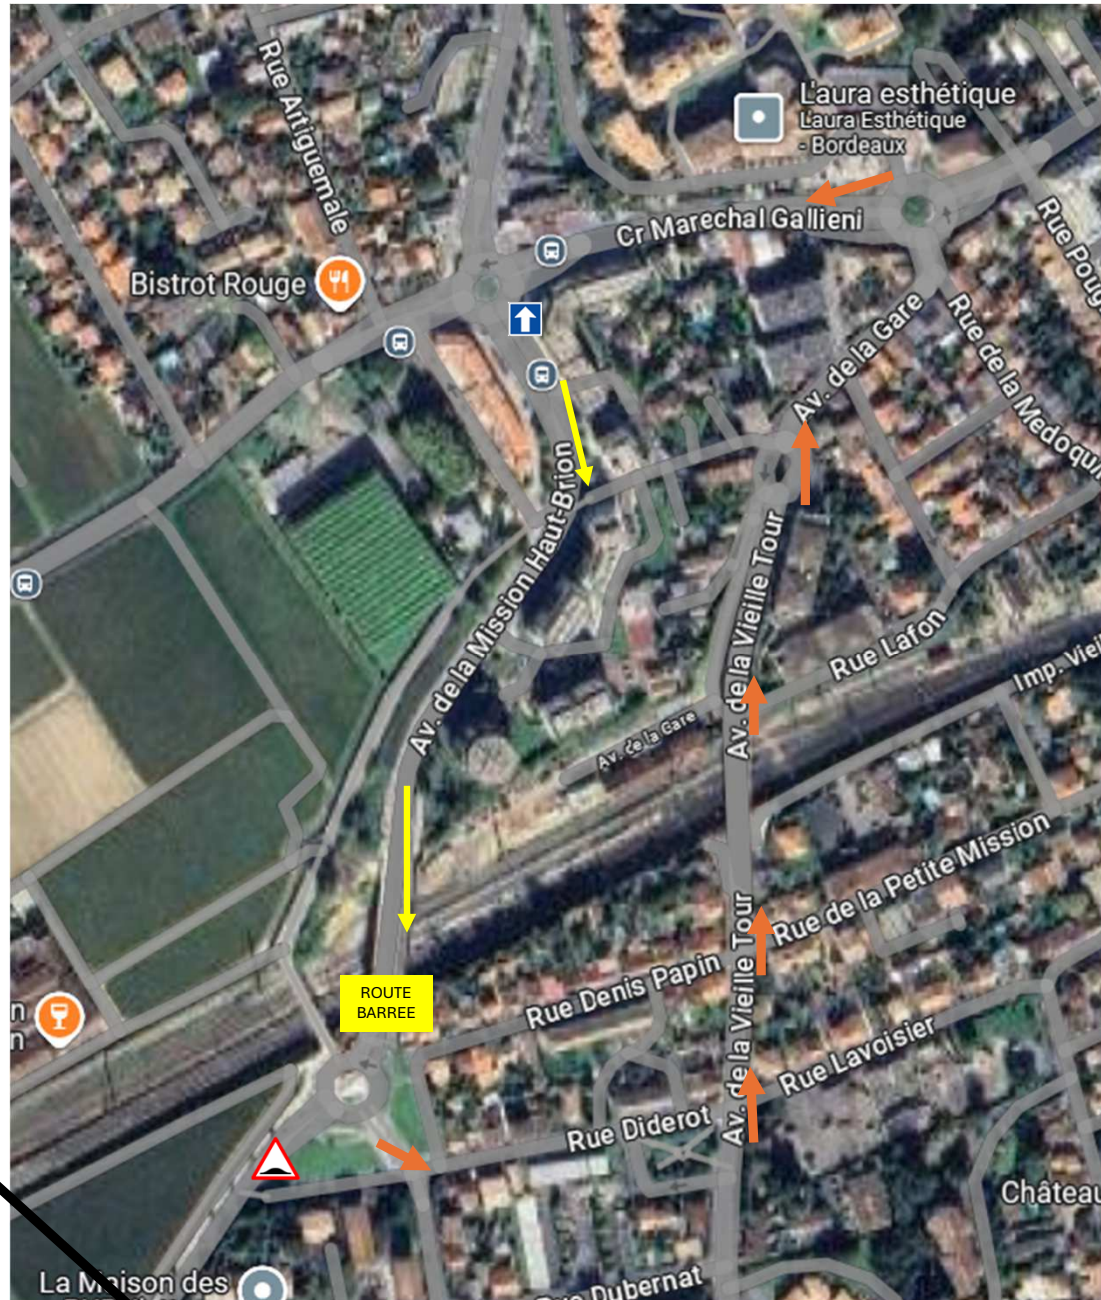

# OCP 3

Avenue de la mission Haut Brion fermée  
Entre le 21/02 à 9h au 24/02 à 6h  
Suivre déviation Avenue de la Vieille Tour

Dates prévisionnelles  
Du 21/02/25 au 24/02/25

# OCP 4

Avenue de la mission Haut Brion  
fermée  
Entre le 26/02 à 22h au 04/03 à 6h  
Suivre déviation Avenue de la Gare

Avenue de la mission Haut Brion  
fermée  
Entre le 26/02 à 22h au 04/03 à 6h  
Suivre déviation Avenue de la Vieille Tour