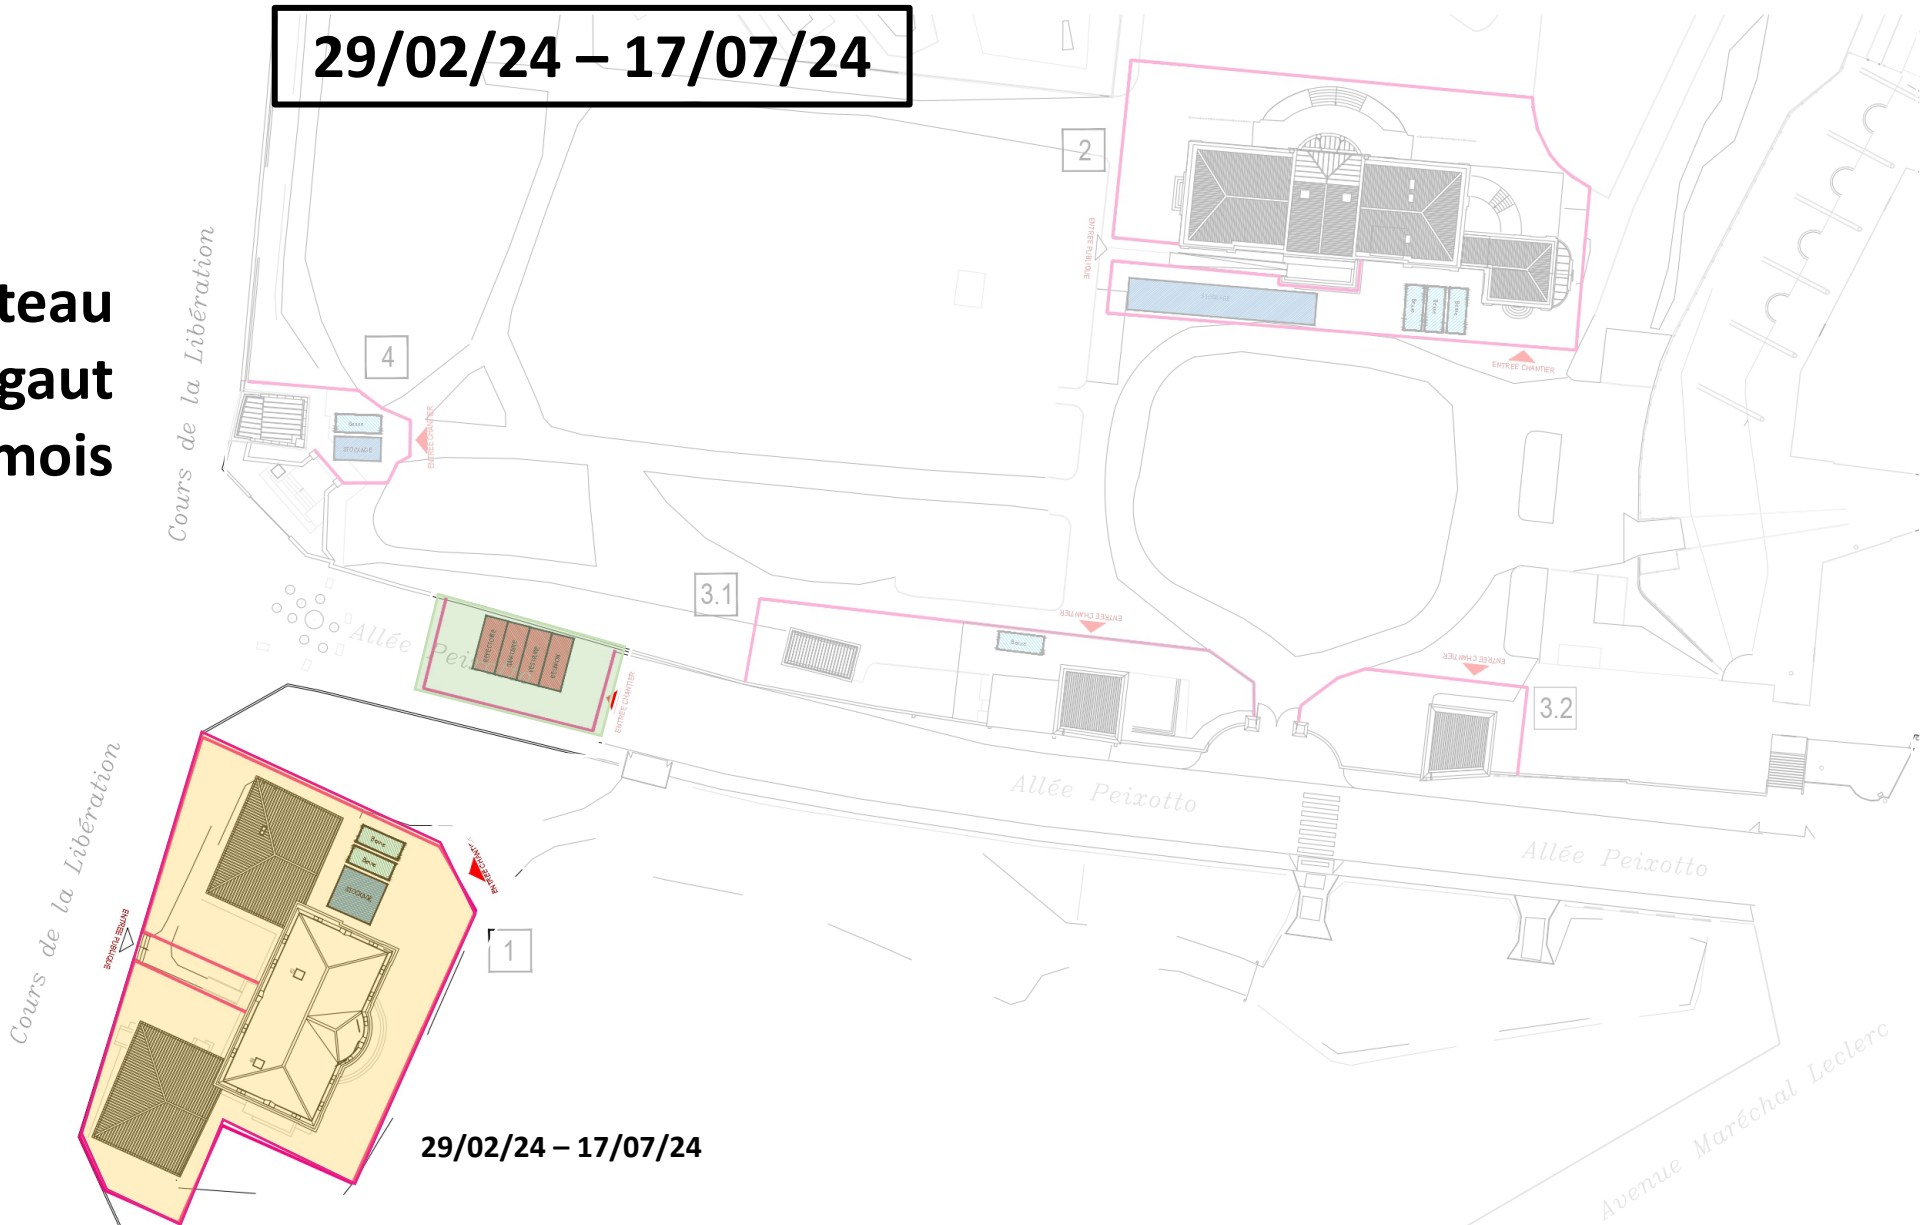

Phasage des Travaux Réparation et Paysage provisoire

Préparation du chantier Mise en place de la base vie

Février 2024

-  Zone en travaux
-  Zone livrée

Travaux sur le château Margaut 4 mois

29/02/24 – 17/07/24

-  Zone en travaux
-  Zone livrée

26/08/24 – 30/11/24

26/08/24 – 02/05/25

- Livraison du château Margaut
- Démarrage travaux Peixotto pavillon entrée 1 et pavillon de musique après ODP

Cours de la Libération

30/09/24 – 31/01/25

18/11/24 – 21/02/25

Cours de la Libération

Allée Peixotto

Allée Peixotto

Allée Peixotto

Avenue Maréchal Leclerc

-  Zone en travaux
-  Zone livrée

Cours de la Libération

Allée Peixotto

Allée Peixotto

Allée Peixotto

Avenue Maréchal Leclerc

01/02/25 – 30/02/25

26/08/24 – 02/05/25

30/09/24 – 31/01/25