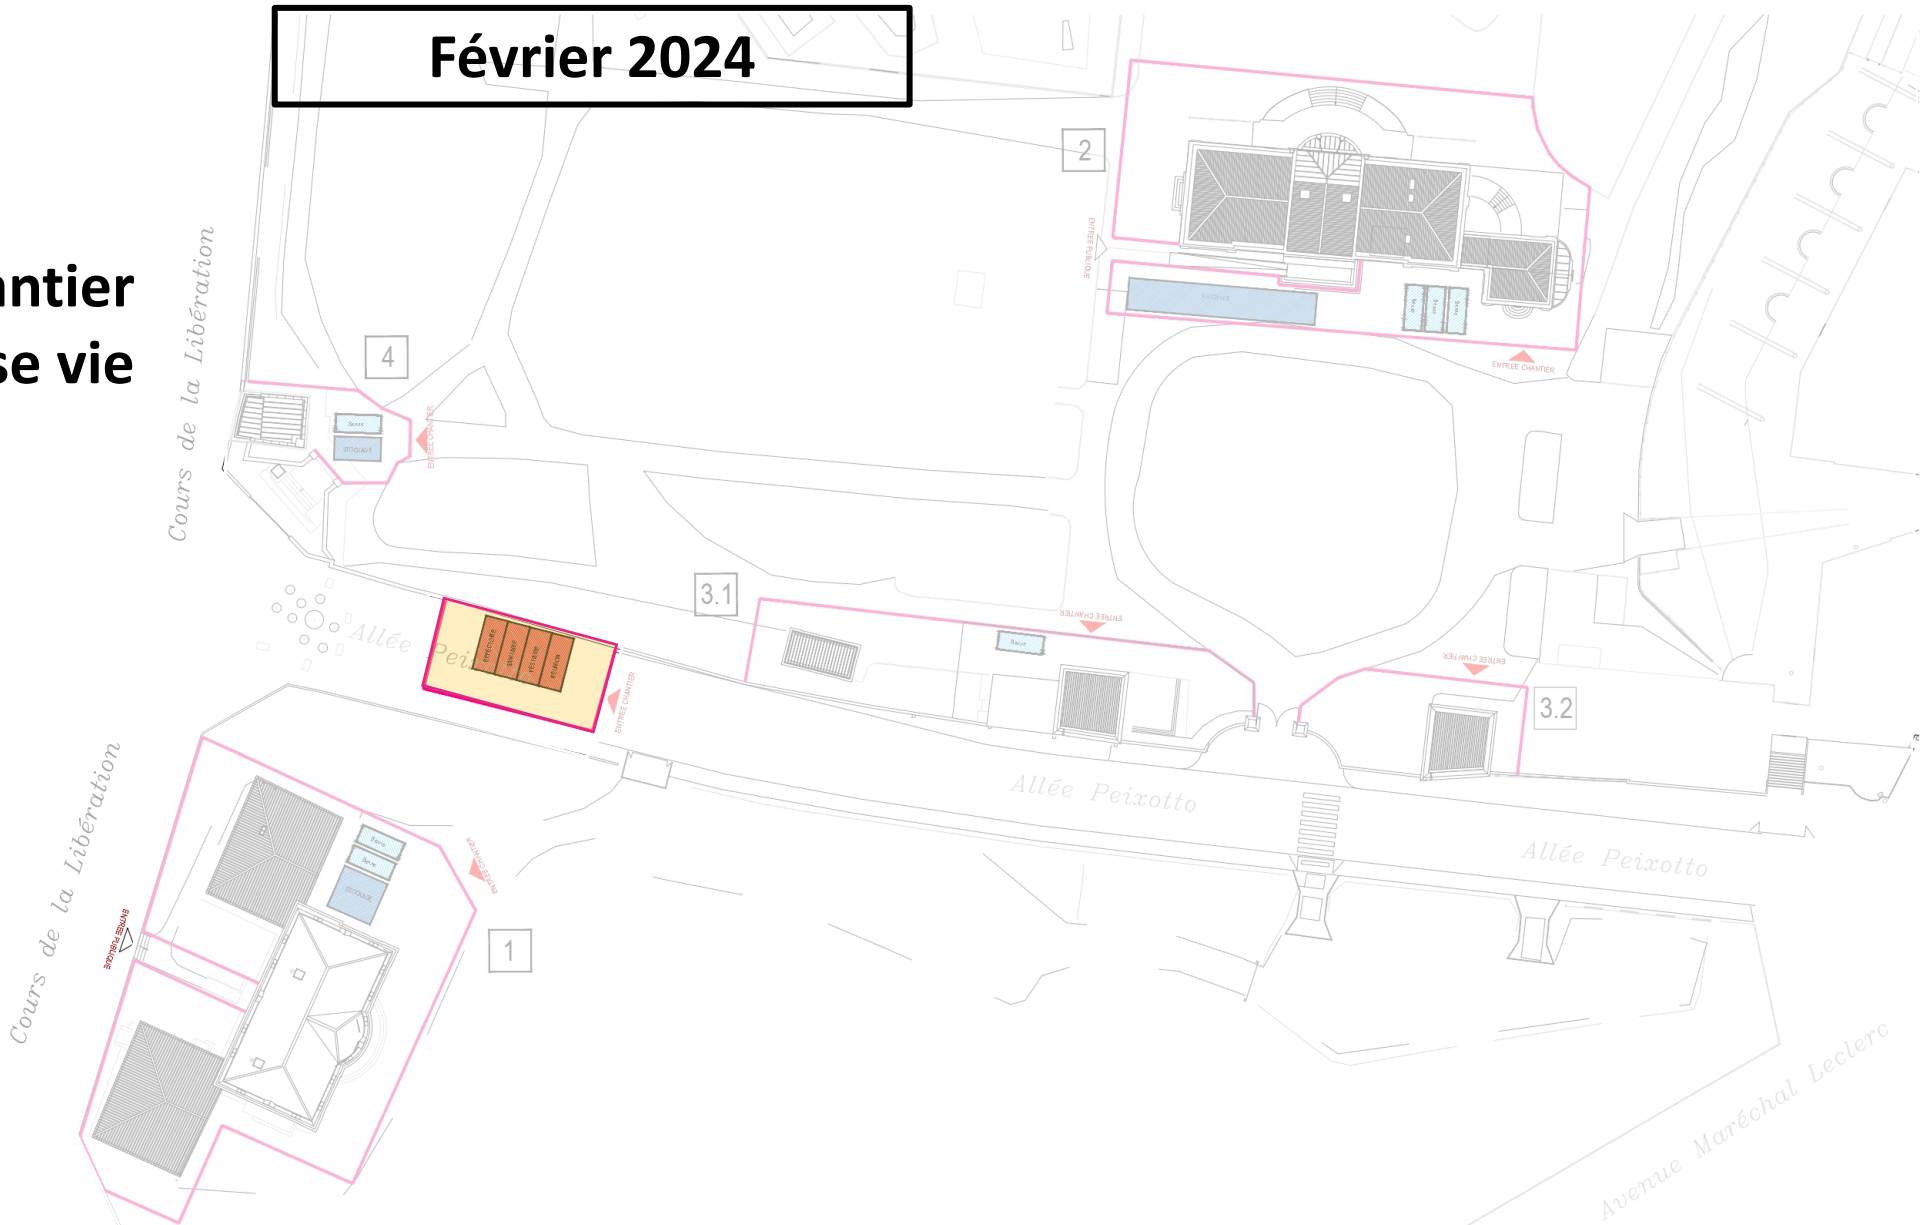

Phasage des Travaux Réparation et Paysage provisoire

Préparation du chantier Mise en place de la base vie

Février 2024

-  Zone en travaux
-  Zone livrée

Travaux sur le château Margaut 4 mois

29/02/24 – 17/07/24

-  Zone en travaux
-  Zone livrée

26/08/24 – 30/11/24

26/08/24 – 02/05/25

- Livraison du château Margaut
- Démarrage travaux Peixotto pavillon entrée 1 et pavillon de musique après ODP

Cours de la Libération

30/09/24 – 31/01/25

18/11/24 – 21/02/25

Cours de la Libération

Allée Peixotto

Allée Peixotto

Allée Peixotto

Avenue Maréchal Leclerc

-  Zone en travaux
-  Zone livrée

Cours de la Libération

Allée Peixotto

Allée Peixotto

Allée Peixotto

Avenue Maréchal Leclerc

01/02/25 – 30/02/25

26/08/24 – 02/05/25

30/09/24 – 31/01/25