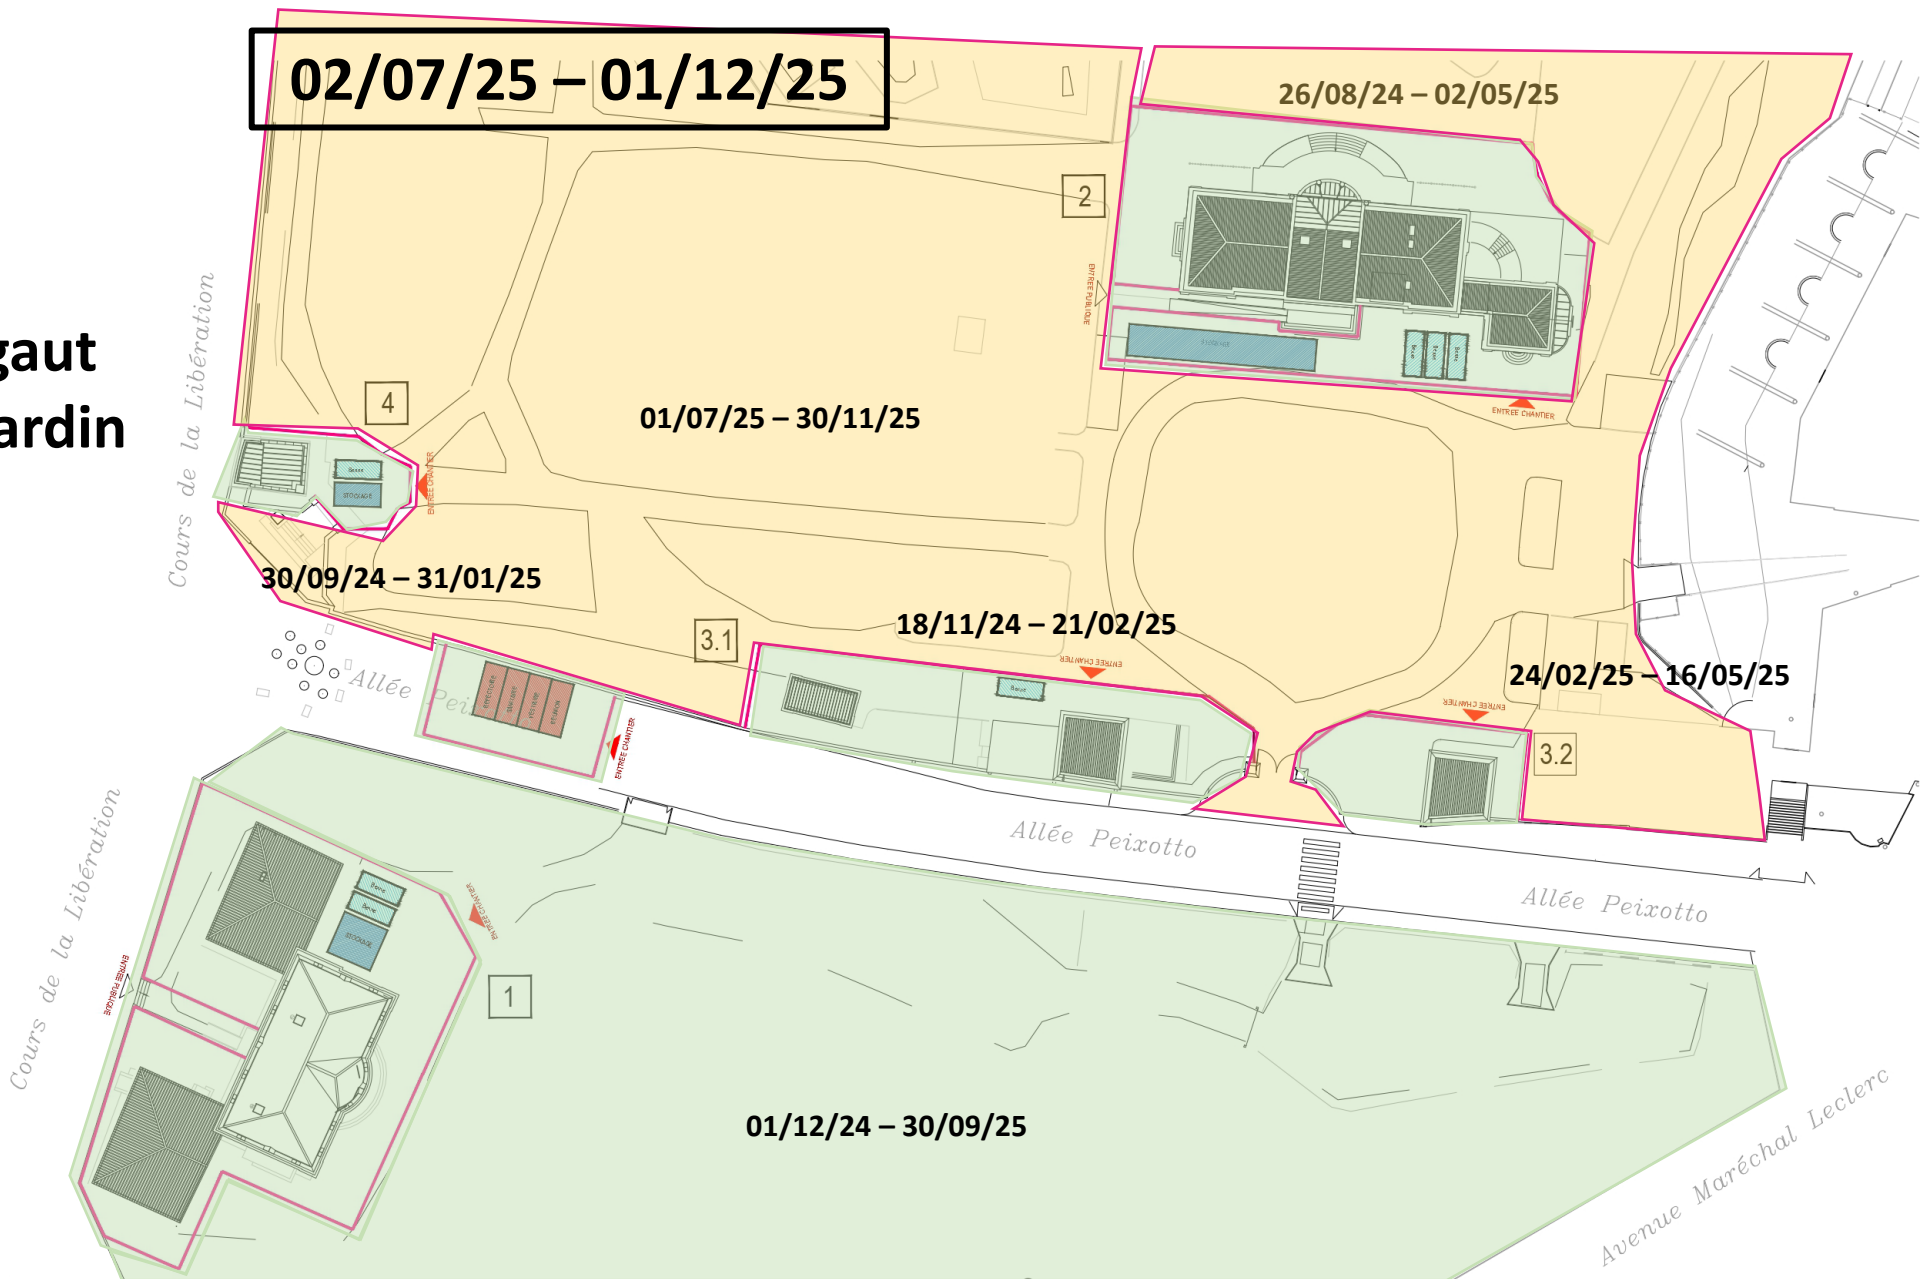

30/09/24 – 31/01/25

01/07/25 – 30/11/25

18/11/24 – 21/02/25

24/02/25 – 16/05/25

Allée Peixotto

Allée Peixotto

Allée Peixotto

Cours de la Libération

01/12/24 – 30/09/25

Avenue Maréchal Leclerc

- Livraison Peixotto, pavillon entrée 2
- Démarrage travaux jardin Peixotto

Zone en travaux

Zone livrée

- Livraison jardin Margaut
- Démarrage travaux jardin Peixotto

-  Zone en travaux
-  Zone livrée

01/12/25 – 30/12/25

- Livraison jardin Peixotto
- Décroustage allée Peixotto et reprise des allées avec plantation ?

 Zone en travaux
 Zone livrée